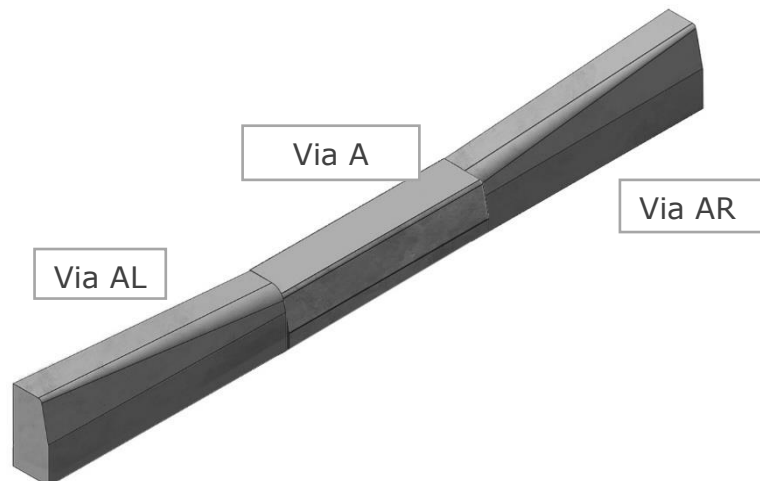

Matmenys 1000x150x220 mm

Įvažiavimo bordiūras Via B

Matmenys 1000x150x220 mm

! Nekomplektuojamas su Via AR ir Via AL gaminiais.

Komplektuojančios dalys: