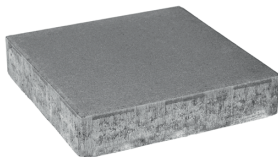

Eco Line
melns

Prizma 8B
melns

LIETUVA – SVENČĒLĒ

Plaza 2x2
Granit

PLĀKSNES

Plaza 2x2 200 ♦ 200 ♦ 80 mm    

Plaza 4x2 400 ♦ 200 ♦ 80 mm    

Plaza 6x2 600 ♦ 200 ♦ 80 mm    

Plaza 6x4 600 ♦ 400 ♦ 80 mm    

Grande Plus 1200 ♦ 400 ♦ 120 mm  

Grande 1000 ♦ 300 ♦ 140 mm

Plāksnes

Hansa 6 300 ♦ 300 ♦ 60 mm 

Hansa 7 375 ♦ 375 ♦ 70 mm 

Hansa 8 375 ♦ 375 ♦ 80 mm 

Hansa 7 Plus 500 ♦ 500 ♦ 70 mm 