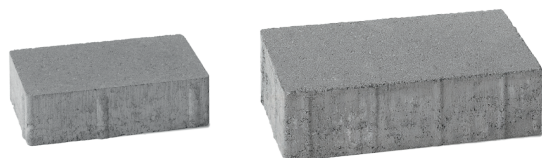

Top Coated Plus (TCP)

TCP – (impregnācija) tehnoloģija, kas samazina ūdens absorbciju. Iespējams pielietot krāsainiem un ColorMix produktiem. Minimālais pasūtījuma apjoms 1000 m². Produktus ar TCP pārklājumu iespējams ražot pie mūsu kolēģiem Lietuvā.

Kuba 8B
pelēks, senatnīgs

Nida
Granit

MŪSDIENĪGI PRODUKTI

Nida

160 ♦ 160 ♦ 60 mm

Nida Plus

240 ♦ 160 ♦ 60 mm

Prizma 6B