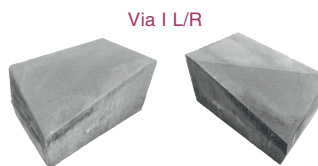

Piemēram, Nostal 6/8 Plus

KOMPLEKTU IEKLĀŠANAS PIEMĒRI

Piemēram, Prizma 8 Set

APMAĻU SISTĒMA

Via CR

Via CL

Via C

IEKLĀŠANAS PIEMĒRI

FORMAS PLAZA IEKLĀŠANAS PIEMĒRI

Piemēram, Plaza 4x2, Plaza 6x2, Plaza 6x4

IEBRAUKTUVES ELEMENTI

LIEPĀJA – KONCERTDĀRŽS „PŪT, VĒJINI!”

BETONO MOZAIKA

Betono mozaika nodarbojas ar betona bruģa un mazās arhitektūras elementu ražošanu un pārdošanu. Uzņēmums ražo produkciju Latvijas (Rīgas), Viļņas, Kauņas, Klaipēdas un Šauļu rūpnīcās. Pateicoties mūsdienīgajām vācu ražošanas tehnoloģijām un iekārtām, klientiem tiek piedāvāts plašs formu, krāsu un faktūru bruģakmens sortiments. Modernās tehnoloģijas ļauj izgatavot bruģi ar dabīgu kvarca, dolomīta un granīta šķembu tekstūru. Sadarbojoties ar