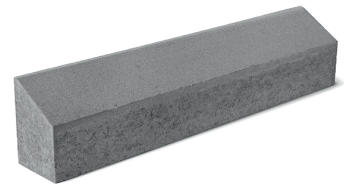

Velo
pelēks

Via
pelēks

Prizma 8B
Quartz

Ceļa apmales

Via 1000 ♦ 150 ♦ 300 mm  

Via B 1000 ♦ 150 ♦ 220 mm  

Via C 1000 ♦ 150 ♦ 220 mm  

Via CR 1000 ♦ 150 ♦ 220 - 300 mm  