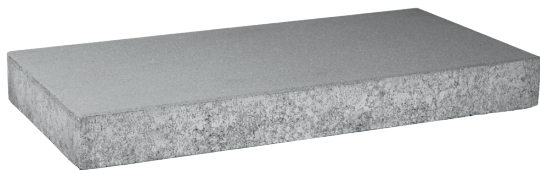

Hansa 8 Mega 375 ♦ 750 ♦ 80 mm