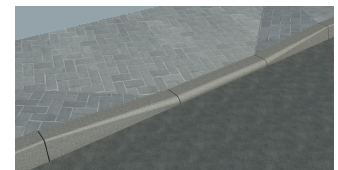

TAISNSTŪRA BRUĢA IEKLĀŠANAS PIEMĒRI

KLASISKA BRUĢA IEKLĀŠANAS PIEMĒRI

KOMPLEKTU IEKLĀŠANAS PIEMĒRI

APMAĻU SISTĒMA