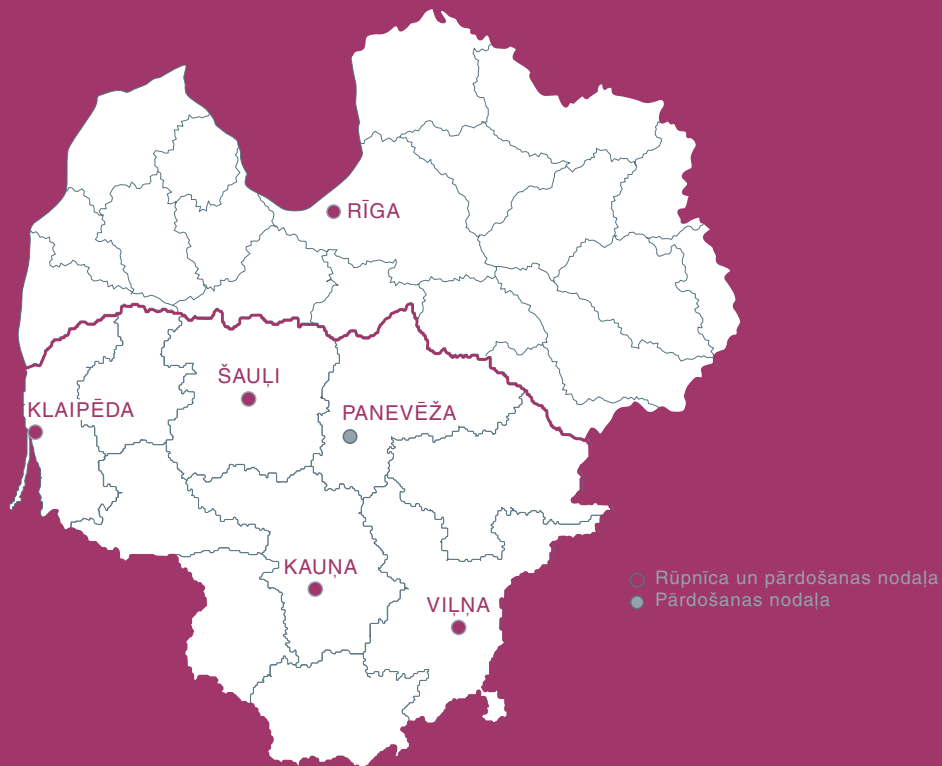

RĪGAS PĀRDOŠANAS NODAĻA
Mazā Apakšgrāvja iela 5, LV-1016 Rīga
Tel. +371 27773354
E-pasts info@betonomozaika.lv

Instagram: [@betono_mozaikalv](https://www.instagram.com/betono_mozaikalv)

Facebook: [@Betonomozaika.lv](https://www.facebook.com/Betonomozaika.lv)

www.betonomozaika.lv