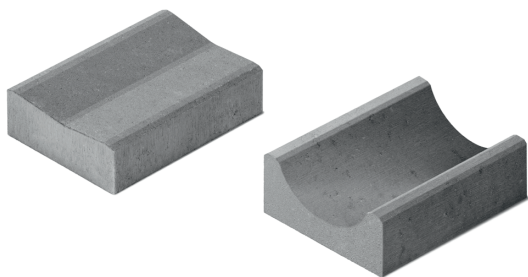

Hansa 8 Mega
Granit

KULDĪGA – RESTORĀNS BANGERT'S

MAZĀS ARHITEKTŪRAS ELEMENTI

Scala 1000 ♦ 430 ♦ 110 mm  

Teknes

Akva 8 300 ♦ 200 ♦ 80 mm 

Akva 10 300 ♦ 200 ♦ 100 mm 

Scala
Quartz