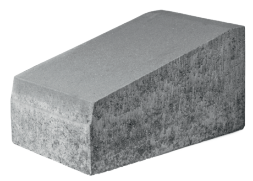

Via I 500 ♦ 260 ♦ 300 mm