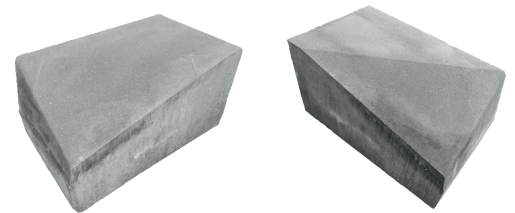

Via I L/R 500 ♦ 260 ♦ 300 mm