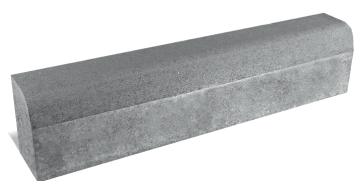

Velo
pelēks

Via
pelēks

Prizma 8B
Quartz

Ceļa apmales

Via 1000 ♦ 150 ♦ 300 mm  

Via B 1000 ♦ 150 ♦ 220 mm  

Via C 1000 ♦ 150 ♦ 220 mm  

Via CR 1000 ♦ 150 ♦ 220 - 300 mm  