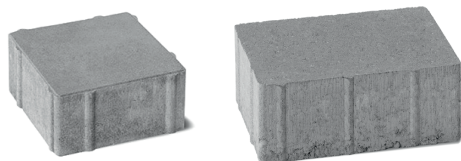

Top Coated Plus (TCP)

TCP – (impregnācija) tehnoloģija, kas samazina ūdens absorbciju. Iespējams pielietot krāsainiem un ColorMix produktiem. Minimālais pasūtījuma apjoms 1000 m². Produktus ar TCP pārklājumu iespējams ražot pie mūsu kolēģiem Lietuvā.

200 ♦ 100 ♦ 60 mm

Prizma 8B

200 ♦ 100 ♦ 80 mm

Prizma 8B Plus

260 ♦ 130 ♦ 80 mm

Dito

240 ♦ 60 ♦ 80 mm

Troja

160 ♦ 160 ♦ 80 mm

Troja Plus

240 ♦ 160 ♦ 80 mm

Dekor 8

150 ♦ 150 ♦ 80 mm

Dekor 8 Plus

300 ♦ 150 ♦ 80 mm

Kuba 8B