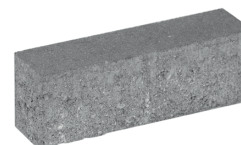

Top Coated Plus (TCP)

TCP – (impregnācija) tehnoloģija, kas samazina ūdens absorbciju. Iespējams pielietot krāsainiem un ColorMix produktiem. Minimālais pasūtījuma apjoms 1000 m². Produktus ar TCP pārklājumu iespējams ražot pie mūsu kolēģiem Lietuvā.

200 ♦ 100 ♦ 60 mm

Prizma 8B

200 ♦ 100 ♦ 80 mm

Prizma 8B Plus

260 ♦ 130 ♦ 80 mm

Dito

240 ♦ 60 ♦ 80 mm

Troja

160 ♦ 160 ♦ 80 mm

Troja Plus

240 ♦ 160 ♦ 80 mm

Dekor 8

150 ♦ 150 ♦ 80 mm

Dekor 8 Plus

300 ♦ 150 ♦ 80 mm

Kuba 8B